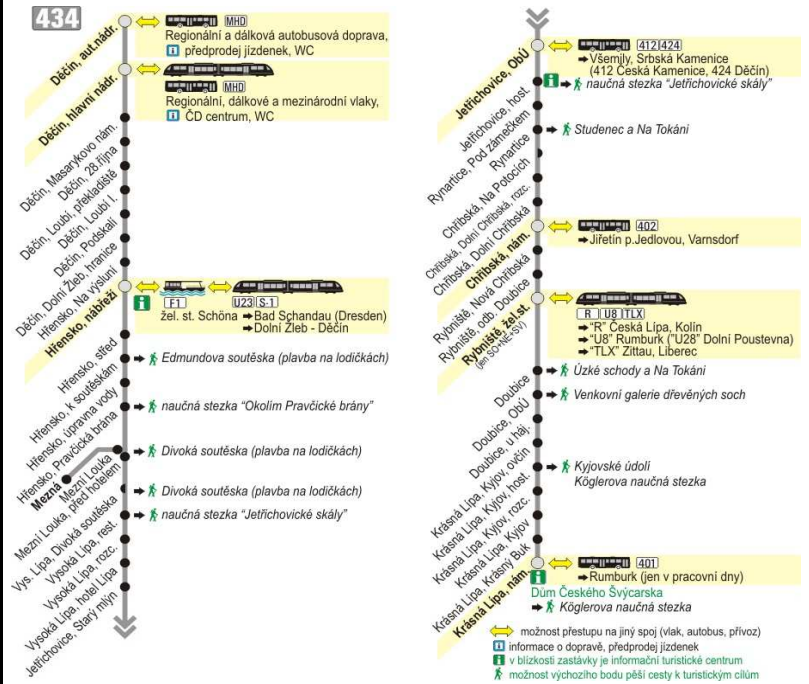

linka č. 512434 Děčín - Hřensko - Mezní Louka - Jetřichovice - Chřibská - Doubice - Krásná Lípa

Přepřevážku zajišťuje: Dopravní podnik města Děčína, a.s., Dělnická 106, 405 29 Děčín VI., tel. 412 709 550, 604 294 555

- 75** jede od 2.6.14 do 27.6.14 a od 1.9.14 do 30.9.14 (nur vom 2.6.14 bis 27.6.14 und vom 1.9.14 bis 30.9.14)
- 76** nejede od 28.6.14 do 31.8.14 (nicht vom 28.6.14 bis 31.8.14)
- 77** nejede od 5.4.14 do 2.11.14 (nicht vom 5.4.14 bis 2.11.14)
- 78** jede od 5.4.14 do 2.11.14 (nur vom 5.4.14 bis 2.11.14)
- 79** jede od 28.6.14 do 31.8.14 (nur vom 28.6.14 bis 31.8.14)

Návnázná doprava:
 ✕ návnáznost vlaků ČD (Anschluss zum Zug)
 ✕ návnázná autobusová doprava (Anschluss zum Bus)
 1 vlakové nádraží (Bahnhof) 3 min.
 2 návnáznost na spoje linky 424 směr Srbská Kamenice, Děčín a spoj linky 412 směr Srbská Kamenice, Česká Kamenice
 3 v pracovní dny návnáznost na linku 401 směr Rumburk
 4 přívoz do zast. Schöna (D) k vlakovému linku U23 Děčín-Bad Schandau a S1 směr Dresden (Fähre nach Schöna, Bahnhof, Übergang zu den Zügen des Elbe-Labe-Sprinters (Děčín - Bad Schandau) und der S-Bahnlinie 1 (Schöna - Dresden - Meißen))
 5 návnáznost na linku 402 směr Varnsdorf
 6 návnáznost vlaků ČD směr Česká Lípa - Kolín, směr Rumburk a vlaků Trilex směr Zittau - Liberec (Anschluss zum Zug)