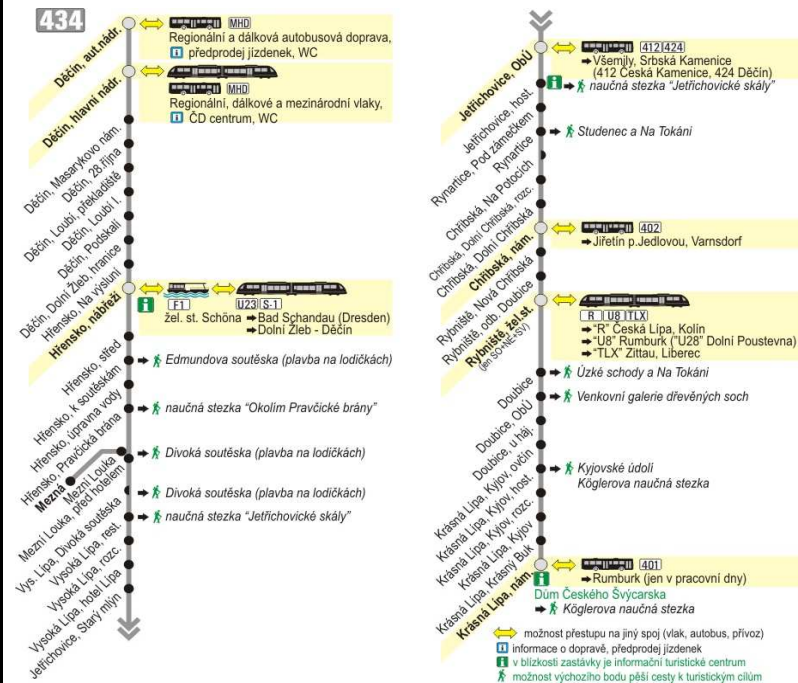

3 v pracovní dny návaznost na linku 401 směr Rumburk

4 příjezd do zast. Schöna (D) k vlakům linek U23 Děčín-Bad Schandau a S1 směr Dresden

(Fähre nach Schöna, Bahnhof, Übergang zu den Zügen des Elbe-Labe-Sprinters (Děčín - Bad Schandau) und der S-Bahnlinie 1 (Schöna - Dresden - Meißen))

5 návaznost na linku 402 směr Varnsdorf

6 návaznost vlaků ČD směr Česká Lípa - Kolín, směr Rumburk a vlaků Trilex směr Zittau - Liberec (Anschluss zum Zug)

linka č. 512434 Děčín - Hřensko - Mezní Louka - Jetřichovice - Chřibská - Doubice - Krásná Lípa

- 75** jede od 2.6.14 do 27.6.14 a od 1.9.14 do 30.9.14 (nur vom 2.6.14 bis 27.6.14 und vom 1.9.14 bis 30.9.14)
- 76** nejede od 28.6.14 do 31.8.14 (nicht vom 28.6.14 bis 31.8.14)
- 77** nejede od 5.4.14 do 2.11.14 (nicht vom 5.4.14 bis 2.11.14)
- 78** jede od 5.4.14 do 2.11.14 (nur vom 5.4.14 bis 2.11.14)
- 79** jede od 28.6.14 do 31.8.14 (nur vom 28.6.14 bis 31.8.14)